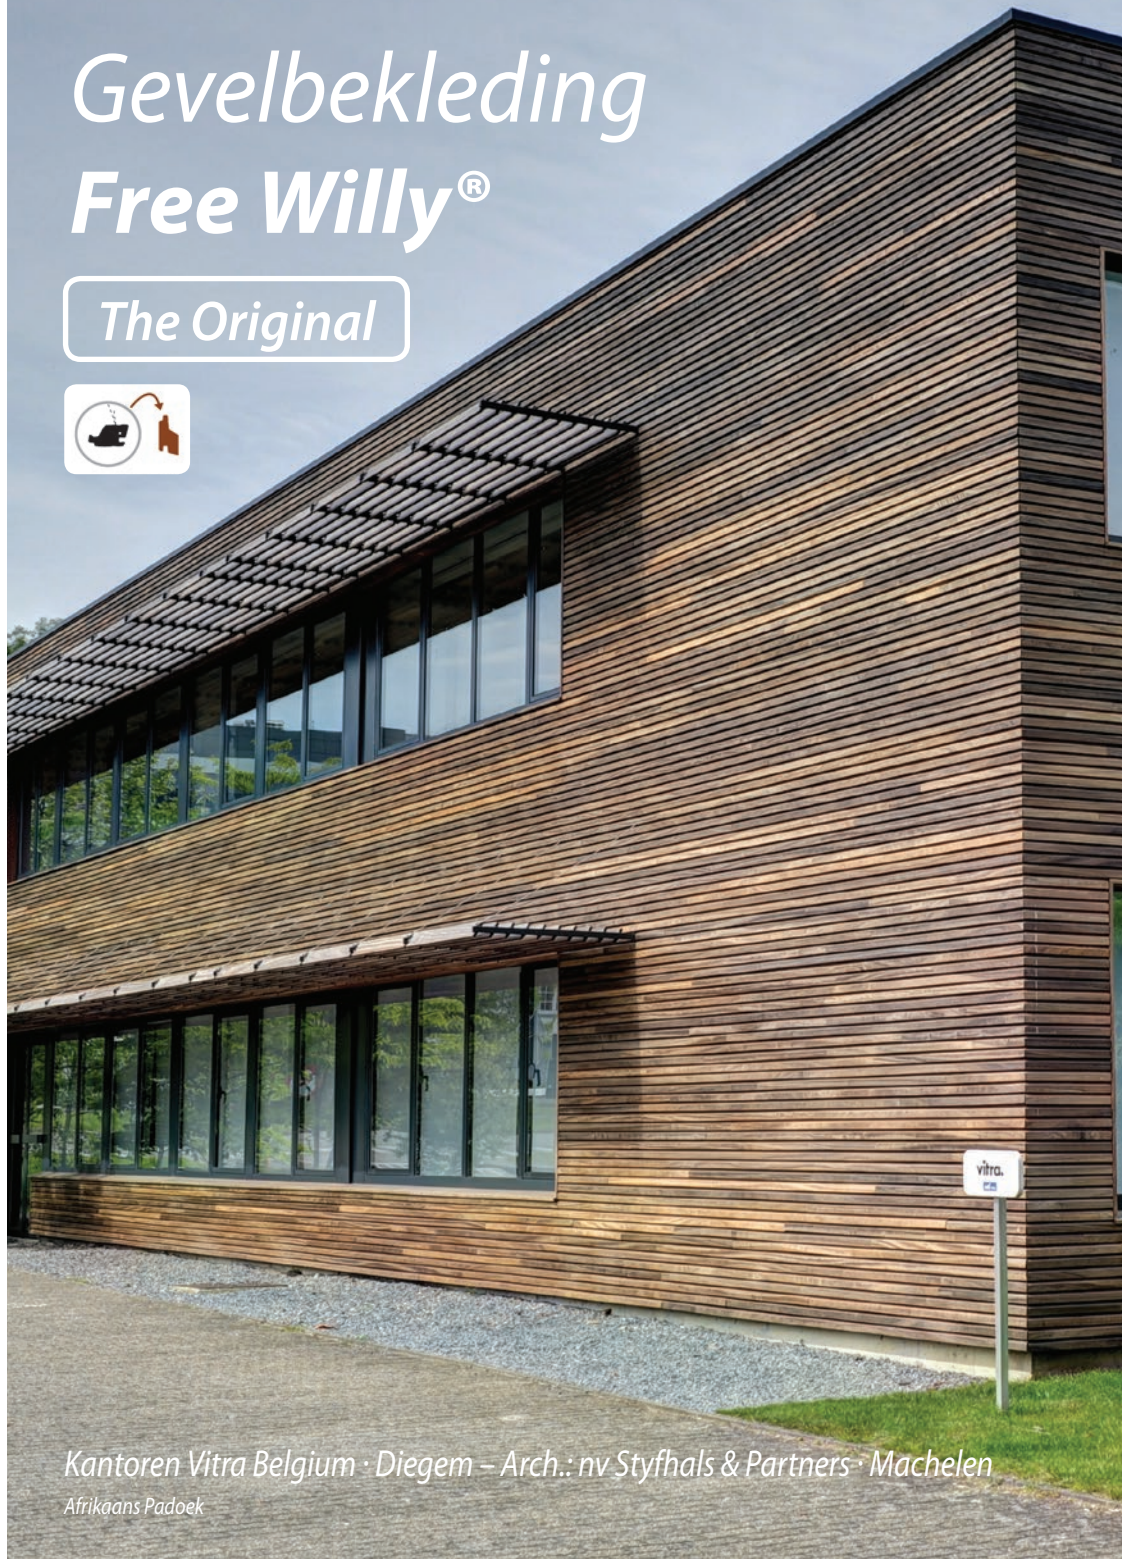

Eigentijds en innovatief

Verborgene ventilatie

Gedep.Mod. 2007

Onzichtbare bevestiging

Gedeponeerd model en geregistreerd handelsmerk

Free Willy® wordt aangeboden in:

W.R. Ceder gevingerlast

- Leverbaar met PEFC® certificaat •
- 39x57mm (nuttig dekkende maat)

Afrikaans Padoek

- Leverbaar met FSC® certificaat •
- 40x59mm (nuttig dekkende maat)

ThermoWood® Vuren I/A

- Leverbaar met PEFC® certificaat •
- 40x57mm (nuttig dekkende maat)

Afrormosia

- 40x59mm (nuttig dekkende maat)

Lariks IV •

- 40x57mm (nuttig dekkende maat)

- op bestelling

Gevelbekleding Free Willy®

The Original

Kantoren Vitra Belgium · Diegem – Arch.: nv Styfhals & Partners · Machelen

Afrikaans Padoek

OUTDOOR
wood concepts
Eigentijdse oplossingen in hout voor buiten

Doorniksesteenweg 202
B-8580 Avelgem

Tel.: +32 (0)56 64 40 42
Fax: +32 (0)56 64 58 82

info@outdoorwoodconcepts.be
www.outdoorwoodconcepts.be